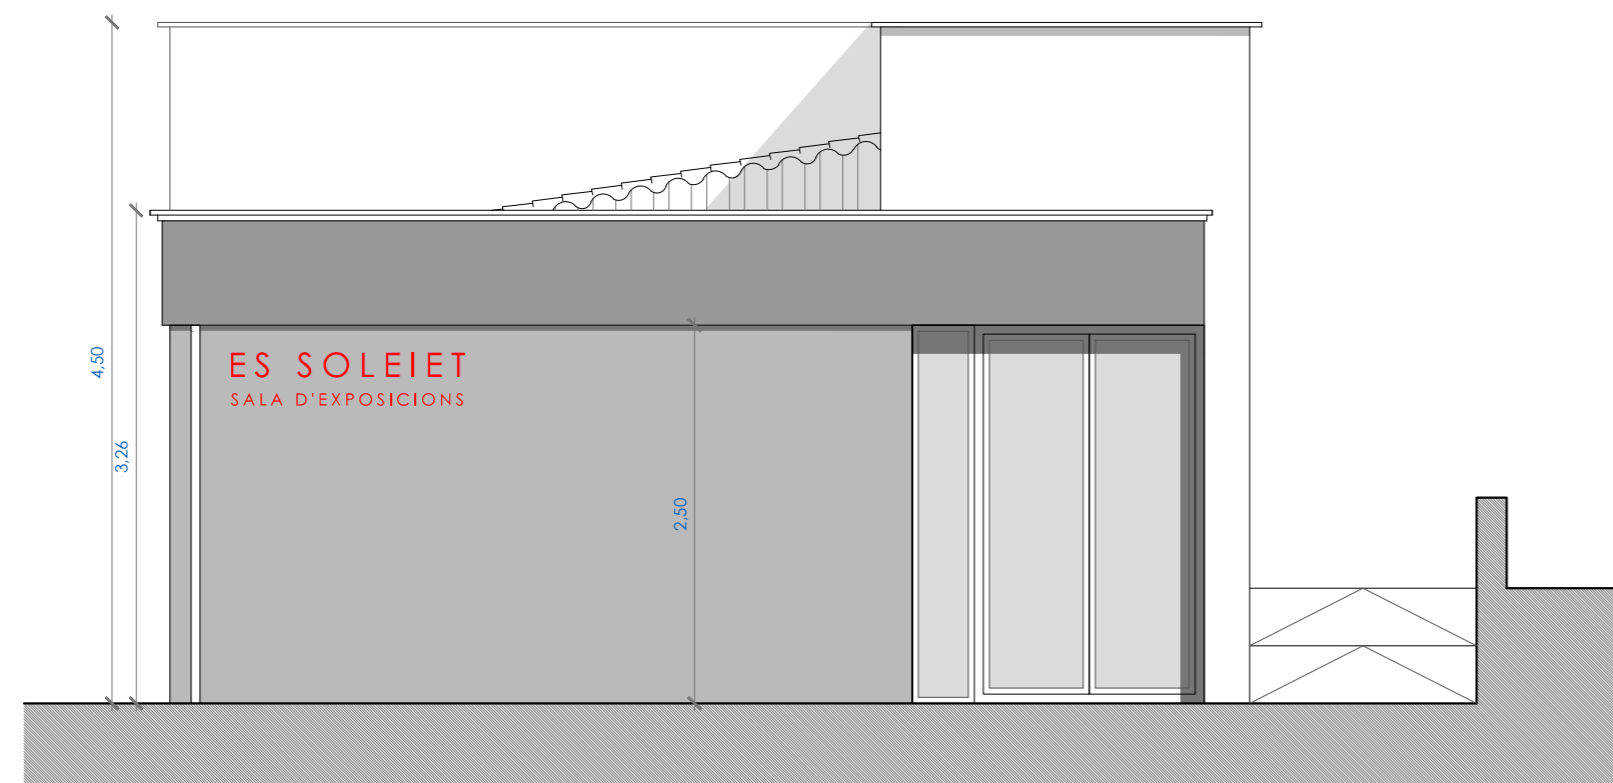

FAÇANA PL. ESPLANADA, 12

FAÇANA PATI "ES SOLEIET"

FAÇANA LATERAL ACCES SALA D'EXPOSICIONS

PROYECTO BÁSICO Y DE EJECUCIÓN PARA LA AMPLIACIÓN DE NUEVA SALA EDUCATIVA DE EDIFICIO DOCENTE EXISTENTE		ALÇATS FAÇANES	1/50
PL. ESPLANADA, 12 ES CASTELL - MENORCA			
PROMOTOR AYUNTAMIENTO DE ES CASTELL	ARQUITECTOS  VICENÇ JORDI MANENT  LLUIS JORDI TALTAVULL		plano 4 total 10
JJ-162	fecha MARÇ 2021 dibujado anula	ESTUDI JJ ARQUITECTES PLAÇA MIRANDA, 10 · 07701 · MAO · MENORCA 971365004 · estudi@jjarquitectes.com · www.jjarquitectes.com	